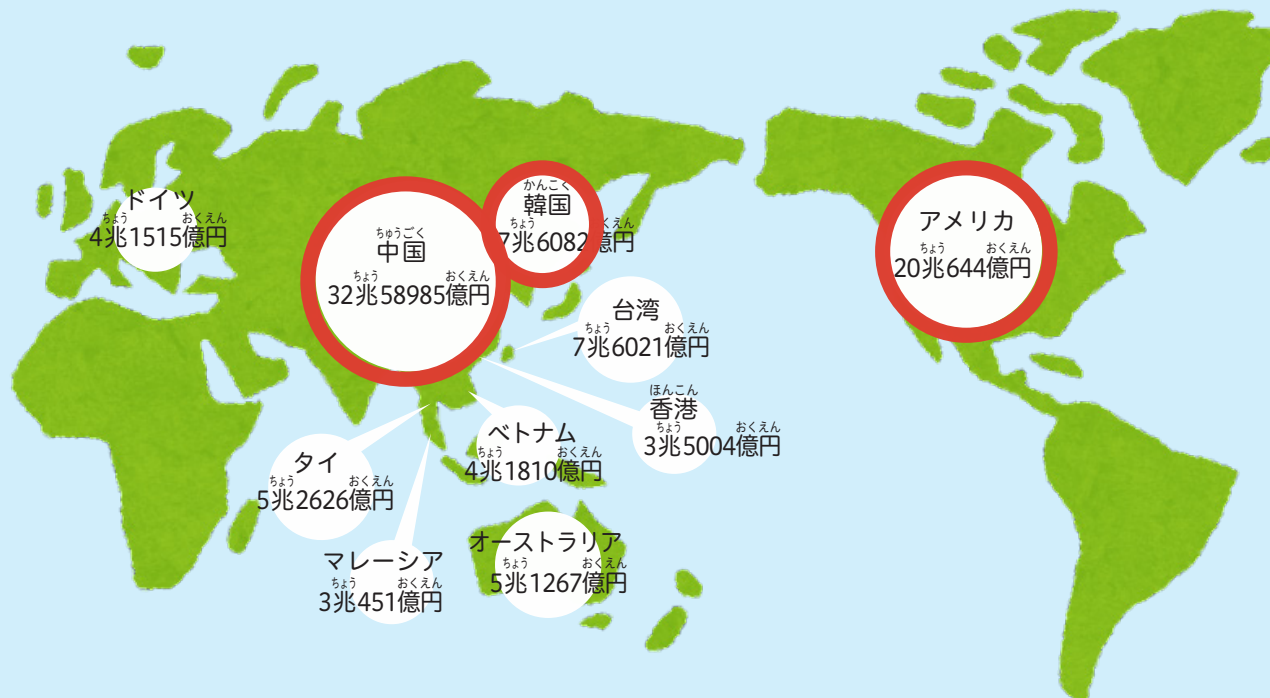

1

日本の主な貿易相手国について知ろう

日本の主な貿易相手国・地域（輸入+輸出）（2020年）

(1) 日本の主な貿易相手国・地域で多い方から3か国の○を赤く塗りましょう。
ざいむしょうぼうえきとうけい さくせい (財務省貿易統計より作成)

(2) 貿易額が最も多い国はどこですか。 (**中国**)

2

おも ゆ しゅつ ゆ にゅうこく しら
主な輸出・輸入国について調べよう

にほん おも ゆ しゅつにゆう あいてこく ちいき い あか
日本の主な輸出入の相手国・地域の1位のグラフを赤でぬりましょう。

ざいむしょうぼうえきとうばい さくせい
(財務省貿易統計より作成)

3

おも ゆ しゅつ ゆ にゅうひん しら
主な輸出・輸入品について調べよう

(1) にほんのおもな輸出入品 1位のグラフを青でぬりましょう。

(財務省貿易統計より作成)

(2) にほんの輸出入品の1位の品の名前を書きましょう。

ゆ しゅつひん
輸出品 (自動車)

ゆ にゅうひん
輸入品 (原粗油)

- しょうひん **ア**商品
- せ かいじゅう **イ**世界中
- ウ**ちゅうかい

おぼえようキーワード

ぼうえきあいてこく 貿易相手国
 ゆしゅつ 輸出
 ゆにゅう 輸入
 しょうしゃ 商社
 メーカー ちゅうかい 商品