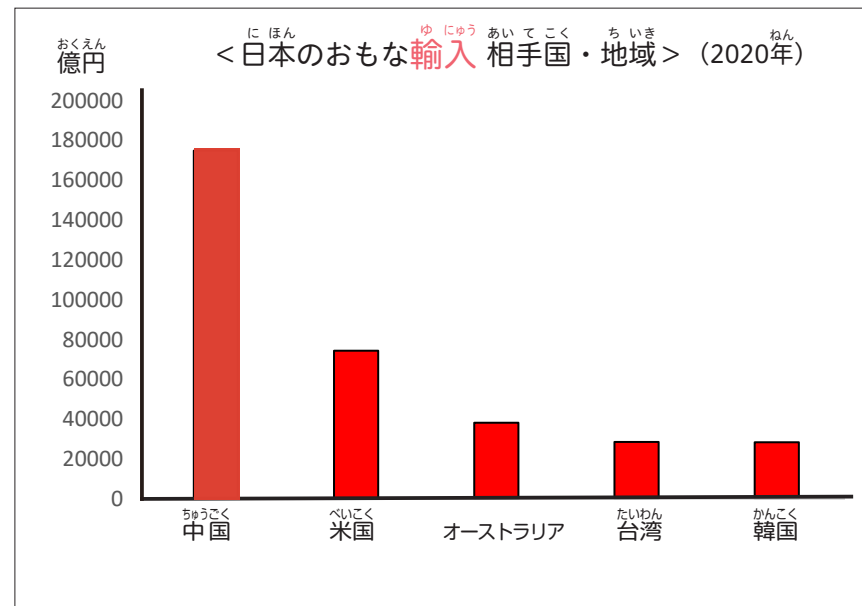

1

日本の主な貿易相手国について知ろう

日本の主な貿易相手国・地域（輸入+輸出）（2020年）

(1) 日本の主な貿易相手国・地域で多い方から3か国の○を赤く塗りましょう。
ざいむしょうぼうえきとうけい さくせい (財務省貿易統計より作成)

(2) 貿易額が最も多い国はどこですか。 (**中国**)

2

おも ゆ しゅつ ゆ にゅうこく しら
主な輸出・輸入国について調べよう

にほん おも ゆ しゅつにゆう あいてこく ちいき い あか
日本の主な輸出入の相手国・地域の1位のグラフを赤でぬりましょう。