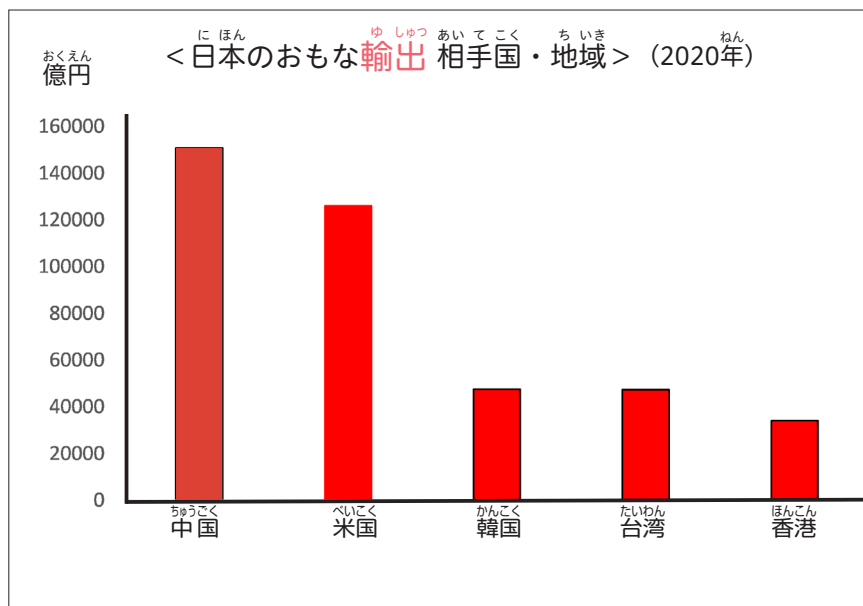

1

日本の主な貿易相手国について知ろう

日本の主な貿易相手国・地域（輸入+輸出）（2020年）

(1) 日本の主な貿易相手国・地域で多い方から3か国の○を赤く塗りましょう。
ざいむしょうぼうえきとうけい さくせい (財務省貿易統計より作成)

(2) 貿易額が最も多い国はどこですか。 (**中国**)

2

おも ゆ しゅつ ゆ にゅうこく しら
主な輸出・輸入国について調べよう

にほん おも ゆ しゅつにゆう あいてこく ちいき い あか
日本の主な輸出入の相手国・地域の1位のグラフを赤でぬりましょう。