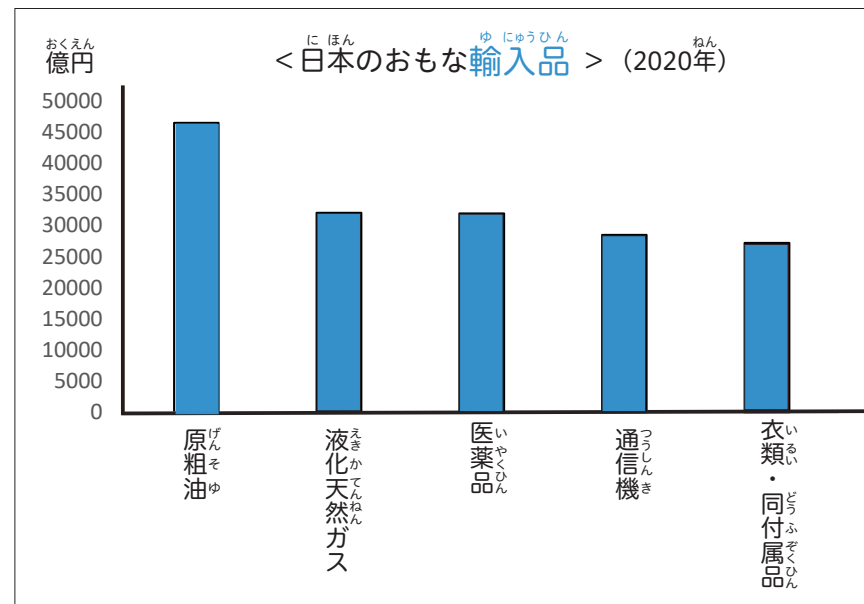

3

おも ゆ しゅつ ゆ にゅうひん しら
主な輸出・輸入品について調べよう

(1) にほんのおもな輸出入品 1位のグラフを青でぬりましょう。

(財務省貿易統計より作成)

(2) にほんの輸出入品の1位の品の名前を書きましょう。

ゆ しゅつひん
輸出品 (自動車)

ゆ にゅうひん
輸入品 (原粗油)