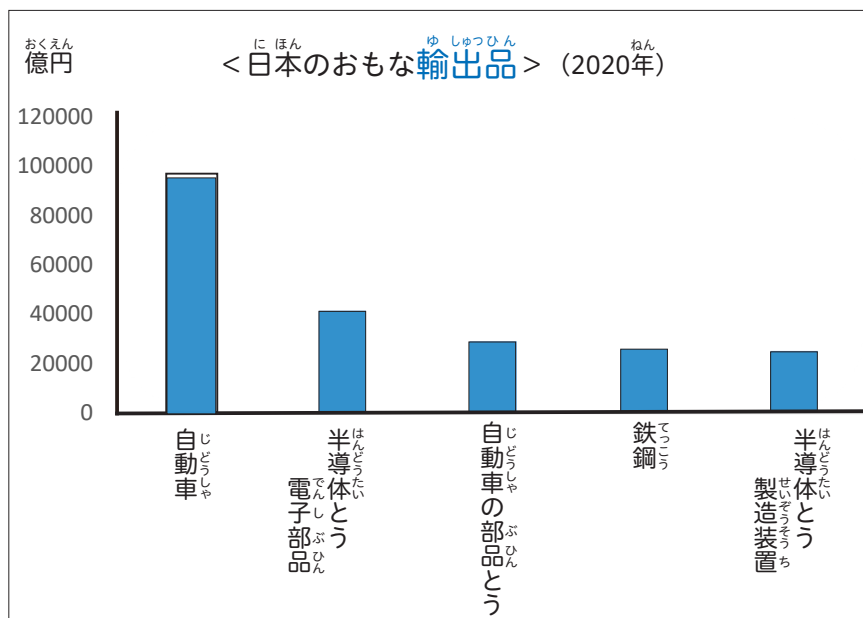

3

おも ゆ しゅつ ゆ にゅうひん しら
主な輸出・輸入品について調べよう

(1) にほんのおもな輸出入品 1位のグラフを青でぬりましょう。

(財務省貿易統計より作成)

(2) にほんの輸出入品の1位の品の名前を書きましょう。

ゆ しゅつひん
輸出品 (自動車)

ゆ にゅうひん
輸入品 (原粗油)