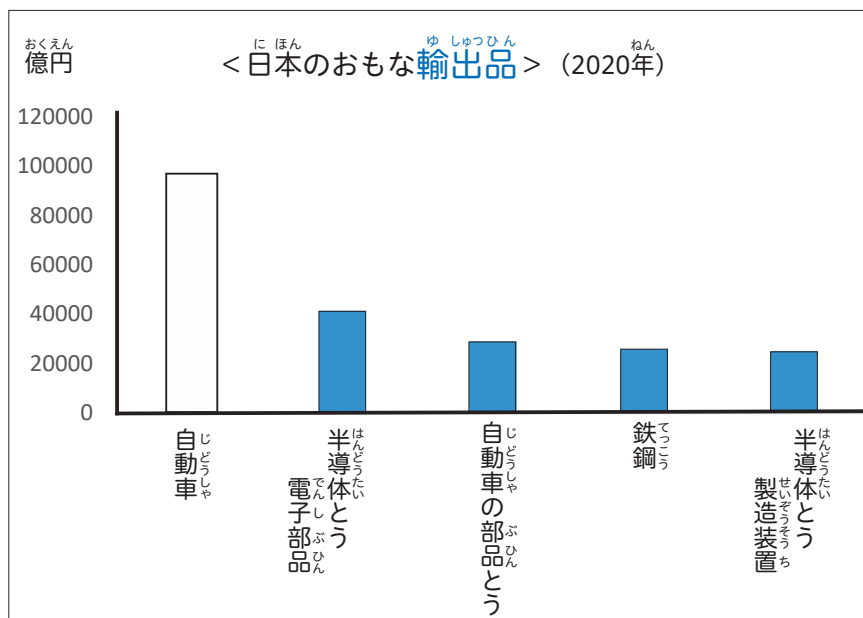

# にほん おも ぼうえきあいてこく について知ろう

にほん おも ぼうえきあいてこく ちいき ゆにゆう ゆしゆつ (2020年)  
日本の主な貿易相手国・地域 (輸入+輸出)

(1) 日本の主な貿易相手国・地域で多い方から3か国の○を赤くなぞりましょう。  
ざいむしょうぼうえきとうけい さくせい (財務省貿易統計より作成)

(2) 貿易額が最も多い国はどこですか。( )

2

おも ゆしゅつ ゆにゅうこく しら  
主な輸出・輸入国について調べよう

にほん おも ゆしゅつにゆう あいてこく ちいき い あか  
日本の主な輸出入の相手国・地域の1位のグラフを赤でぬりましょう。

ざいむしょうぼうえきとうばい さくせい  
(財務省貿易統計より作成)

3

おも ゆしゅつ ゆにゅうひん しら  
主な輸出・輸入品について調べよう

(1) 日本にほんの主な輸出入品おも ゆしゅつにゅうひん 1位いのグラフを青あおでぬりましょう。

(財務省貿易統計より作成)

(2) 日本にほんの輸出入品おも ゆしゅつにゅうひんの1位いの品しなの名前なまえを書きましよう。