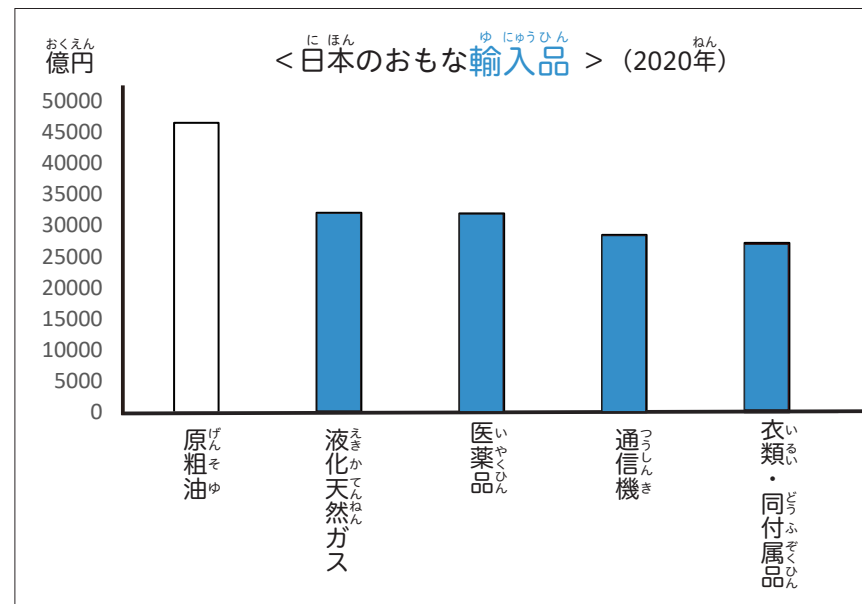

# にほん おも ぼうえきあいてこく について知ろう

にほん おも ぼうえきあいてこく ちいき ゆにゆう ゆしゆつ (2020年)  
日本の主な貿易相手国・地域 (輸入+輸出)

(1) 日本の主な貿易相手国・地域で多い方から3か国の○を赤くなぞりましょう。  
ざいむしょうぼうえきとうけい さくせい (財務省貿易統計より作成)

(2) 貿易額が最も多い国はどこですか。( )

2

おも ゆしゅつ ゆにゅうこく しら  
主な輸出・輸入国について調べよう

にほん おも ゆしゅつにゆう あいてこく ちいき い あか  
日本の主な輸出入の相手国・地域の1位のグラフを赤でぬりましょう。

ざいむしょうぼうえきとうばい さくせい  
(財務省貿易統計より作成)

3

おも ゆしゅつ ゆにゅうひん しら  
主な輸出・輸入品について調べよう

(1) 日本にほんの主な輸出入品おも ゆしゅつにゅうひん 1位いのグラフを青あおでぬりましょう。

(財務省貿易統計より作成)

(2) 日本にほんの輸出入品おも ゆしゅつにゅうひんの1位いの品しなの名前なまえを書きましよう。