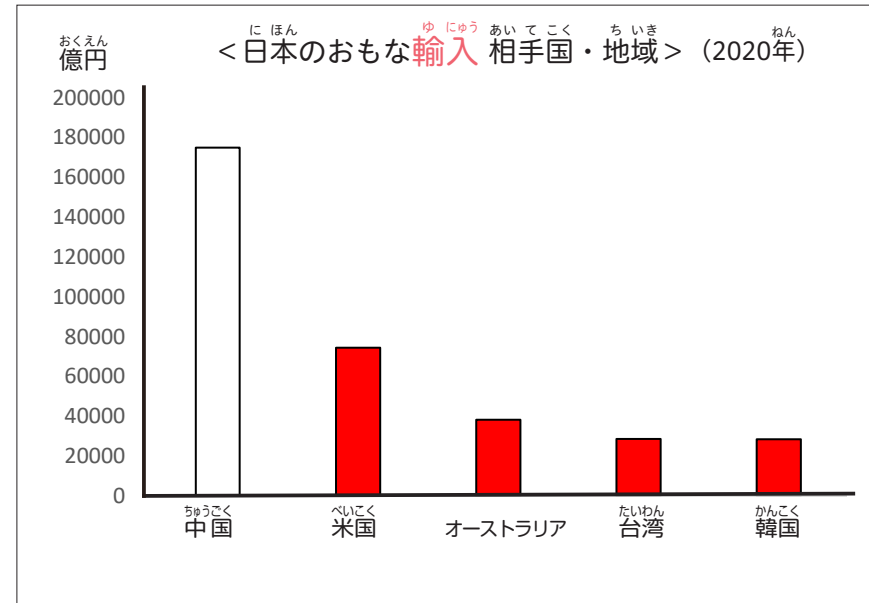

# にほん おも ぼうえきあいてこく について知ろう

にほん おも ぼうえきあいてこく ちいき ゆにゆう ゆしゆつ (2020年)  
日本の主な貿易相手国・地域 (輸入+輸出)

(1) 日本の主な貿易相手国・地域で多い方から3か国の○を赤くなぞりましょう。  
ざいむしょうぼうえきとうけい さくせい (財務省貿易統計より作成)

(2) 貿易額が最も多い国はどこですか。( )

2

おも ゆしゅつ ゆにゅうこく しら  
主な輸出・輸入国について調べよう

にほん おも ゆしゅつにゆう あいてこく ちいき い あか  
日本の主な輸出入の相手国・地域の1位のグラフを赤でぬりましょう。

ざいむしょうぼうえきとうばい さくせい  
(財務省貿易統計より作成)

3

おも ゆしゅつ ゆにゅうひん しら  
主な輸出・輸入品について調べよう

(1) 日本にほんの主な輸出入品おも ゆしゅつにゅうひん 1位いのグラフを青あおでぬりましょう。

(財務省貿易統計より作成)

(2) 日本にほんの輸出入品おも ゆしゅつにゅうひんの1位いの品しなの名前なまえを書きましよう。