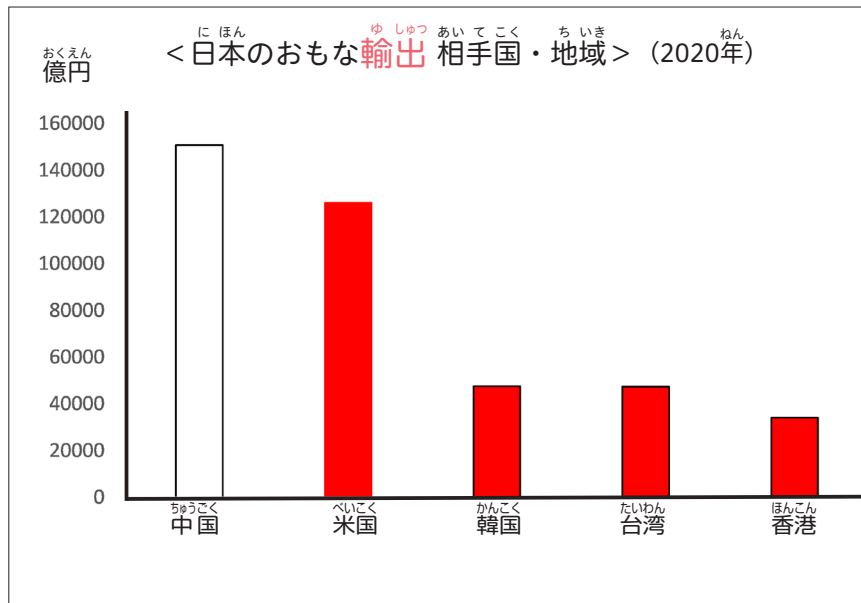

# にほん おも ぼうえきあいてこく について知ろう

にほん おも ぼうえきあいてこく ちいき ゆにゆう ゆしゆつ (2020年)  
日本の主な貿易相手国・地域 (輸入+輸出)

(1) 日本の主な貿易相手国・地域で多い方から3か国の○を赤くなぞりましょう。  
ざいむしょうぼうえきとうけい さくせい (財務省貿易統計より作成)

(2) 貿易額が最も多い国はどこですか。( )

2

おも ゆしゅつ ゆにゅうこく しら  
主な輸出・輸入国について調べよう

にほん おも ゆしゅつにゆう あいてこく ちいき い あか  
日本の主な輸出入の相手国・地域の1位のグラフを赤でぬりましょう。

ざいむしょうぼうえきとうばい さくせい  
(財務省貿易統計より作成)

3

おも ゆしゅつ ゆにゅうひん しら  
主な輸出・輸入品について調べよう

(1) 日本にほんの主な輸出入品おも ゆしゅつにゅうひん 1位いのグラフを青あおでぬりましょう。

(財務省貿易統計より作成)

(2) 日本にほんの輸出入品おも ゆしゅつにゅうひんの1位いの品しなの名前なまえを書きましよう。