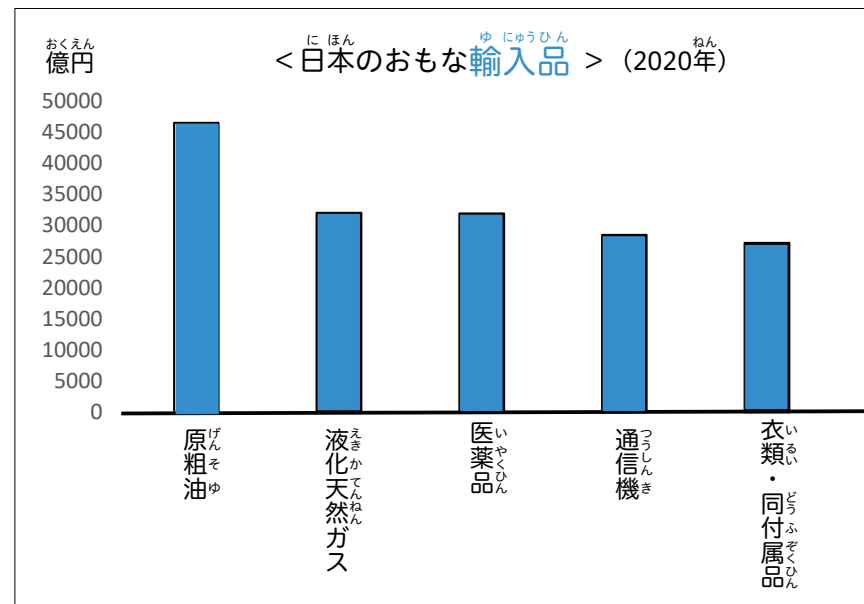

3

おも ゆしゅつ ゆにゅうひん しら
主な輸出・輸入品について調べよう

(1) 日本にほんの主な輸出入品おも ゆしゅつにゅうひん 1位のグラフを青でぬりましょう。

(財務省貿易統計より作成)

(2) 日本にほんの輸出入品おも ゆしゅつにゅうひんの1位の品いの名前しなを書きましよう。

輸出品 (自動車)

輸入品 (原粗油)