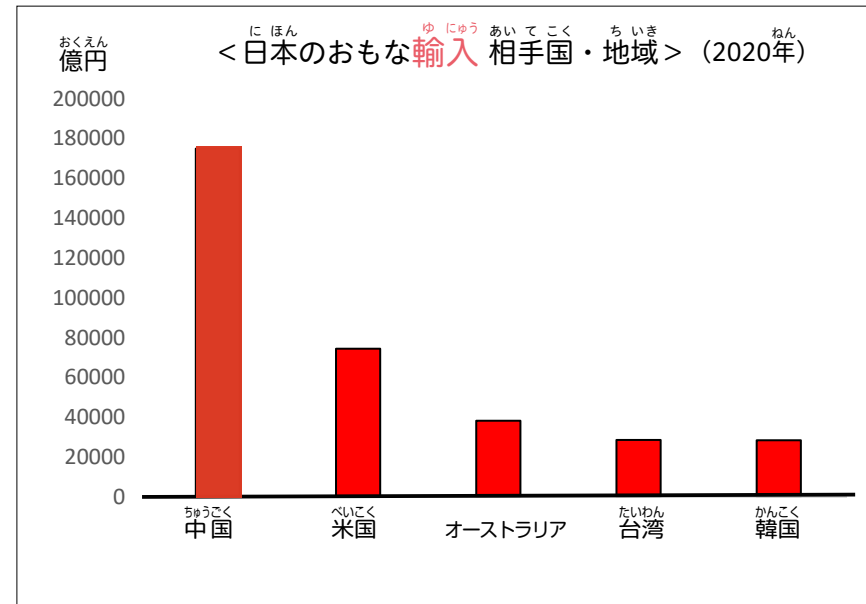

# 日本の主な貿易相手国について知ろう

日本の主な貿易相手国・地域（輸入+輸出）（2020年）

ざいむしょうぼうえきとうけい さくせい  
(財務省貿易統計より作成)

(1) 日本の主な貿易相手国・地域で多い方から3か国の○を赤く塗りましょう。

(2) 貿易額が最も多い国はどこですか。 ( **中国** )

2

おも ゆ しゅつ ゆ にゅうこく しら  
主な輸出・輸入国について調べよう

にほん おも ゆ しゅつにゆう あいてこく ちいき い あか  
日本の主な輸出入の相手国・地域の1位のグラフを赤でぬりましょう。