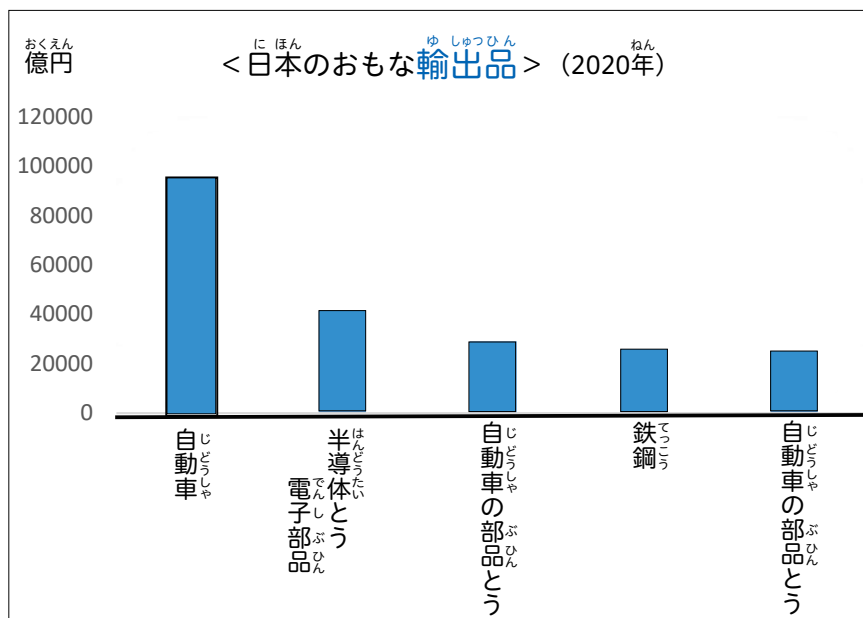

3

おも ゆしゅつ ゆにゅうひん しら
主な輸出・輸入品について調べよう

(1) 日本にほんの主な輸出入品おも ゆしゅつにゅうひん 1位のグラフを青でぬりましょう。

(財務省貿易統計より作成)

(2) 日本にほんの輸出入品おも ゆしゅつにゅうひんの1位の品いの名前しなを書きましよう。

輸出品 (自動車)

輸入品 (原粗油)