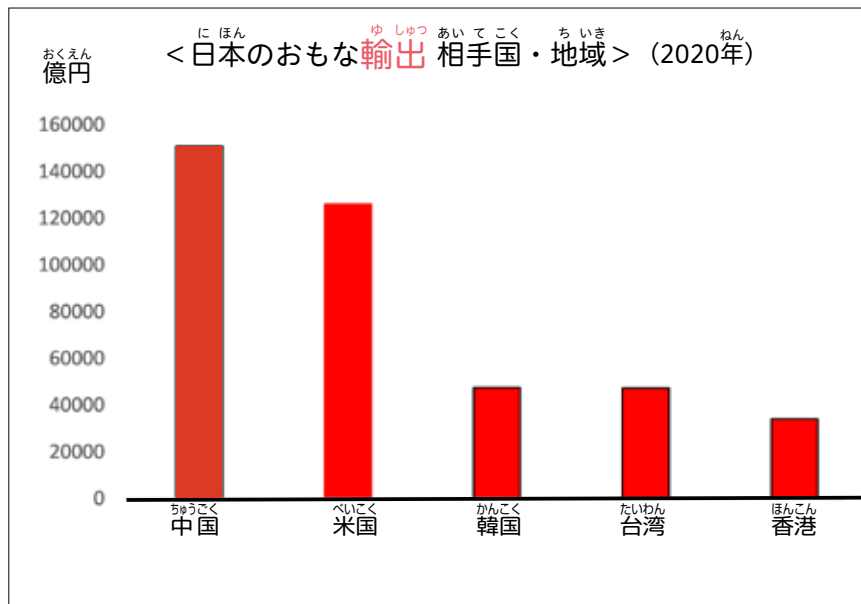

# 日本の主な貿易相手国について知ろう

日本の主な貿易相手国・地域（輸入+輸出）（2020年）

ざいむしょうぼうえきとうけい さくせい  
(財務省貿易統計より作成)

(1) 日本の主な貿易相手国・地域で多い方から3か国の○を赤く塗りましょう。

(2) 貿易額が最も多い国はどこですか。 ( **中国** )

2

おも ゆ しゅつ ゆ にゅうこく しら  
主な輸出・輸入国について調べよう

にほん おも ゆ しゅつにゆう あいてこく ちいき い あか  
日本の主な輸出入の相手国・地域の1位のグラフを赤でぬりましょう。