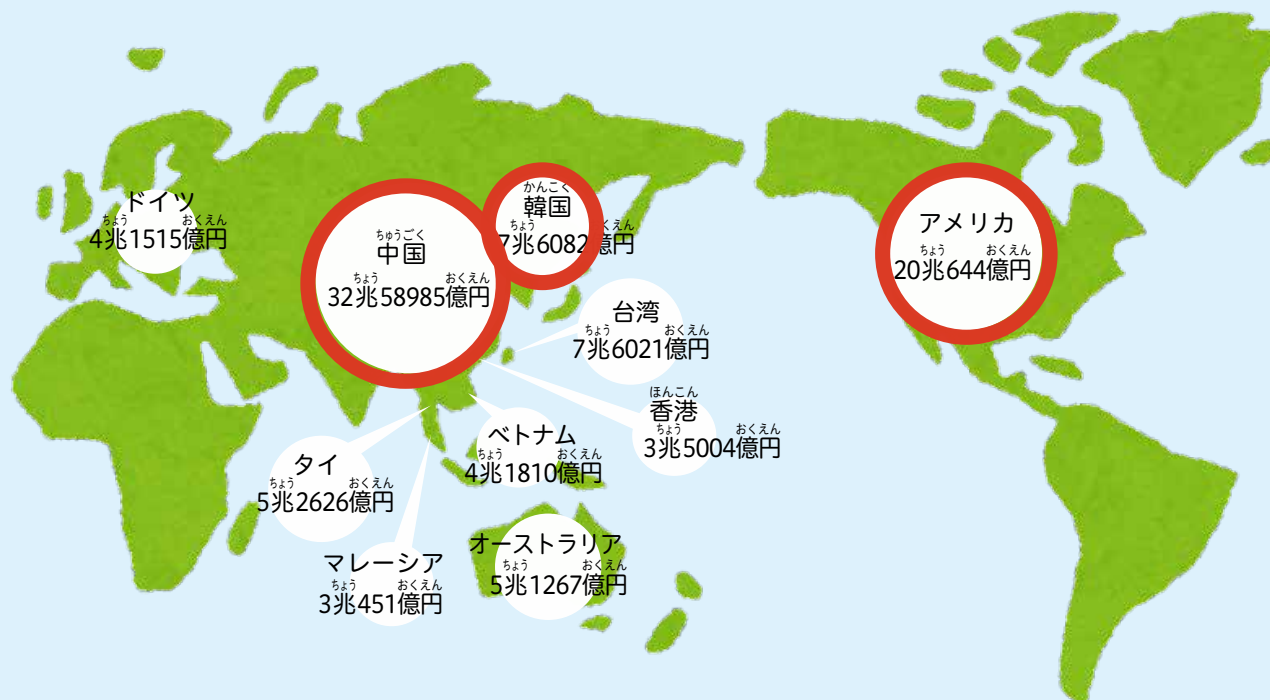

# 日本の主な貿易相手国について知ろう

日本の主な貿易相手国・地域（輸入+輸出）（2020年）

ざいむしょうぼうえきとうけい さくせい  
(財務省貿易統計より作成)

(1) 日本の主な貿易相手国・地域で多い方から3か国の○を赤く塗りましょう。

(2) 貿易額が最も多い国はどこですか。 ( **中国** )

2

おも ゆ しゅつ ゆ にゅうこく しら  
主な輸出・輸入国について調べよう

にほん おも ゆ しゅつにゆう あいてこく ちいき い あか  
日本の主な輸出入の相手国・地域の1位のグラフを赤でぬりましょう。