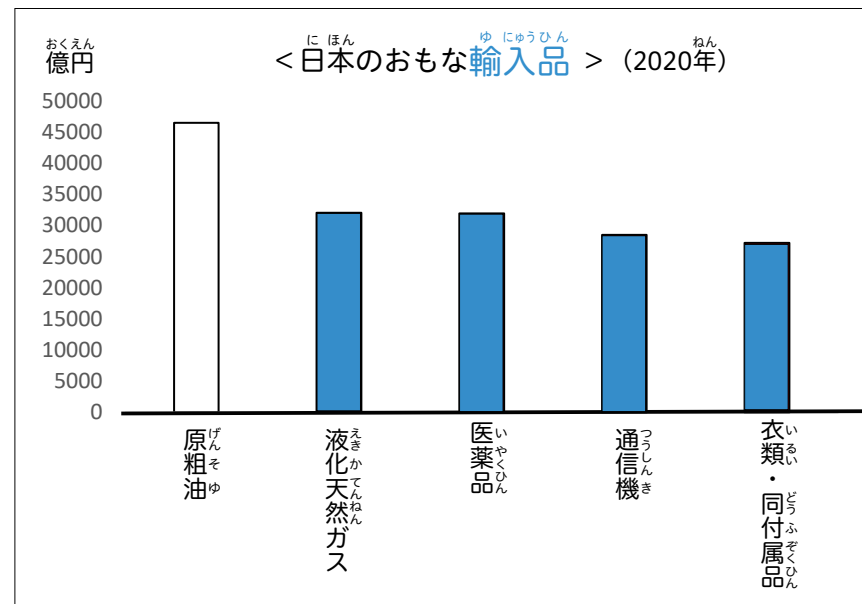

ぼうえきがく もっと おお くに
(2) 貿易額が最も多い国はどこですか。()

2

おも ゆしゅつ ゆにゅうこく しら
主な輸出・輸入国について調べよう

にほん おも ゆしゅつにゆう あいてこく ちいき い あか
日本の主な輸出入の相手国・地域の1位のグラフを赤でぬりましょう。

ざいむしょうぼうえきとうばい さくせい
(財務省貿易統計より作成)

3

おも ゆしゅつ ゆにゅうひん しら
主な輸出・輸入品について調べよう

(1) 日本にほんの主な輸出入品おも ゆしゅつにゅうひん 1位いのグラフを青あおでぬりましょう。

(財務省貿易統計より作成)

(2) 日本にほんの輸出入品おも ゆしゅつにゅうひんの1位いの品しなの名前なまえを書きましよう。

ゆしゅつひん
輸出品 ()

ゆにゅうひん
輸入品 ()

4

ぼうえき しょうしゃ しごと
貿易をささえる商社の仕事について知ろう

() にあう言葉を から選び、記号を書きましょう。