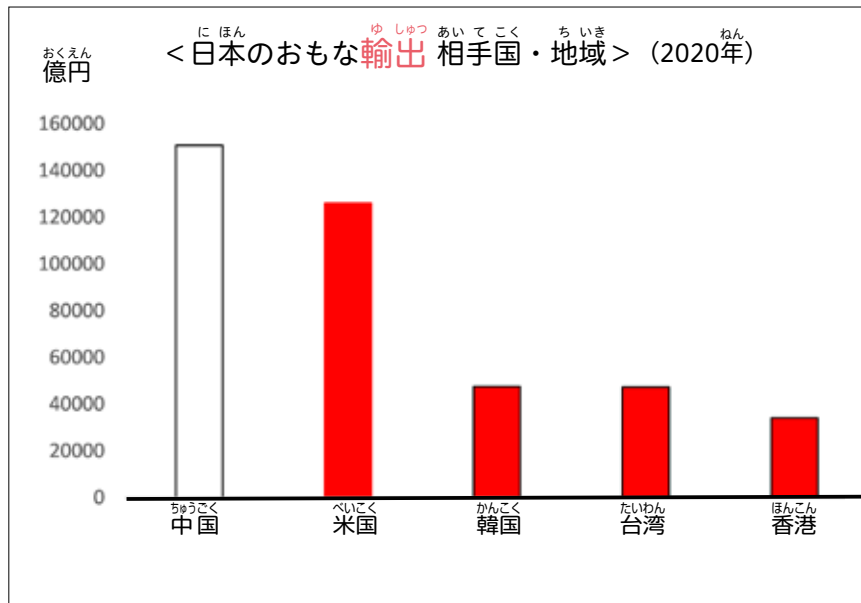

1

にほん おも ぼうえきあいてこく し
日本の主な貿易相手国について知ろう

にほん おも ぼうえきあいてこく ちいき ゆにゆう ゆしゆつ ねん
日本の主な貿易相手国・地域（輸入+輸出）（2020年）

ざいむしょうぼうえきとうけい さくせい
(財務省貿易統計より作成)

にほん おも ぼうえきあいてこく ちいき おお ほう こく あか
(1) 日本の主な貿易相手国・地域で多い方から3か国の○を赤くなぞりましょう。

ぼうえきがく もっと おお くに
(2) 貿易額が最も多い国はどこですか。()

2

おも ゆしゅつ ゆにゅうこく しら
主な輸出・輸入国について調べよう

にほん おも ゆしゅつにゆう あいてこく ちいき い あか
日本の主な輸出入の相手国・地域の1位のグラフを赤でぬりましょう。

ざいむしょうぼうえきとうばい さくせい
(財務省貿易統計より作成)

3

おも ゆしゅつ ゆにゅうひん しら
主な輸出・輸入品について調べよう