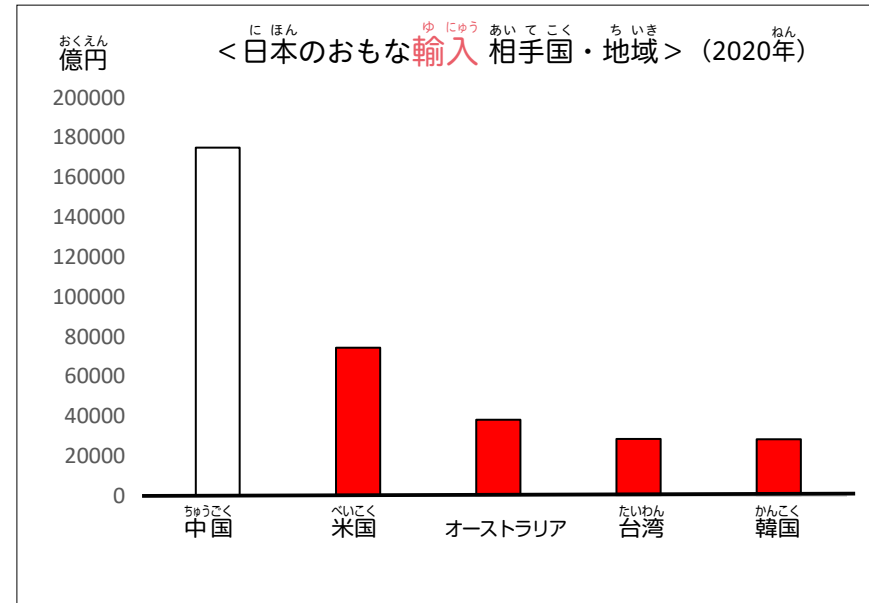

1

にほん おも ぼうえきあいてこく し
日本の主な貿易相手国について知ろう

にほん おも ぼうえきあいてこく ちいき ゆにゆう ゆしゆつ ねん
日本の主な貿易相手国・地域（輸入+輸出）（2020年）

ざいむしょうぼうえきとうけい さくせい
(財務省貿易統計より作成)

にほん おも ぼうえきあいてこく ちいき おお ほう こく あか
(1) 日本の主な貿易相手国・地域で多い方から3か国の○を赤くなぞりましょう。

ぼうえきがく もっと おお くに
(2) 貿易額が最も多い国はどこですか。()

2

おも ゆしゅつ ゆにゅうこく しら
主な輸出・輸入国について調べよう

にほん おも ゆしゅつにゆう あいてこく ちいき い あか
日本の主な輸出入の相手国・地域の1位のグラフを赤でぬりましょう。

ざいむしょうぼうえきとうばい さくせい
(財務省貿易統計より作成)

3

おも ゆしゅつ ゆにゅうひん しら
主な輸出・輸入品について調べよう